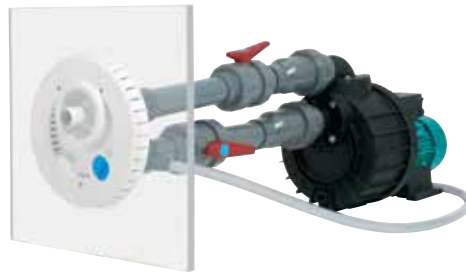

# Accesorios Nadorsel Piscinas

Impulsión/Aspiración. Placa redonda	Código
Universal kit (circular)	128188
	146558

Impulsión/Aspiración. Placa cuadrada	Código
Kit universal (rectangular)	128189
	146558

Uniones de 75mm para la conexión a la Nadorsel

Cuadro de maniobra	Código
NC CM 2 (monofásico)	134548
NC CT 2 (trifásico) 2,2 kW	134549
NC CT 3 (trifásico) 3,0 kW	137584

Uniones	Código
Aspiración/Impulsión	25000111