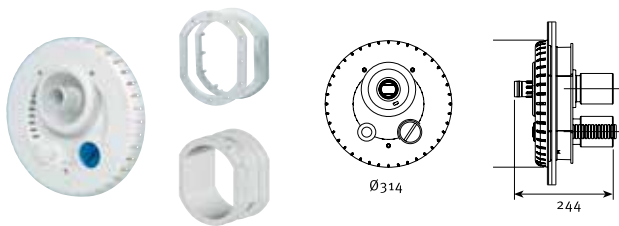

# Accesorios Nadorsel Piscinas

Impulsión/Aspiración. Placa redonda	Código
Universal kit (circular)	128188
	146558

Impulsión/Aspiración. Placa cuadrada	Código
Kit universal (rectangular)	128189
	146558

Uniones de 75mm para la conexión a la Nadorsel

Cuadro de maniobra	Código
NC CM 2 (monofásico)	134548
NC CT 2 (trifásico) 2,2 kW	134549
NC CT 3 (trifásico) 3,0 kW	137584

Uniones	Código
Aspiración/Impulsión	25000111