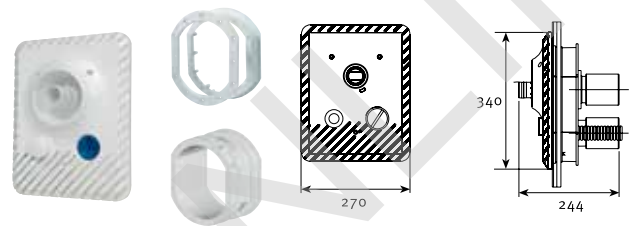

# Accesorios Nadorsel Piscinas

Impulsión/Aspiración. Placa redonda	Código
Universal kit (circular)	128188
	146558

Impulsión/Aspiración. Placa cuadrada	Código
Kit universal (rectangular)	128189
	146558

Uniones de 75mm para la conexión a la Nadorsel

Cuadro de maniobra	Código
NC CM 2 (monofásico)	134548
NC CT 2 (trifásico) 2,2 kW	134549
NC CT 3 (trifásico) 3,0 kW	137584

Uniones	Código
Aspiración/Impulsión	25000111