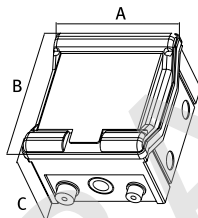

# Accesorios Nadorsel Piscinas

Impulsión/Aspiración. Placa redonda	Código
Universal kit (circular)	128188
	146558

Impulsión/Aspiración. Placa cuadrada	Código
Kit universal (rectangular)	128189
	146558

Uniones de 75mm para la conexión a la Nadorsel

Cuadro de maniobra	Código
NC CM 2 (monofásico)	134548
NC CT 2 (trifásico) 2,2 kW	134549
NC CT 3 (trifásico) 3,0 kW	137584

Uniones	Código
Aspiración/Impulsión	25000111